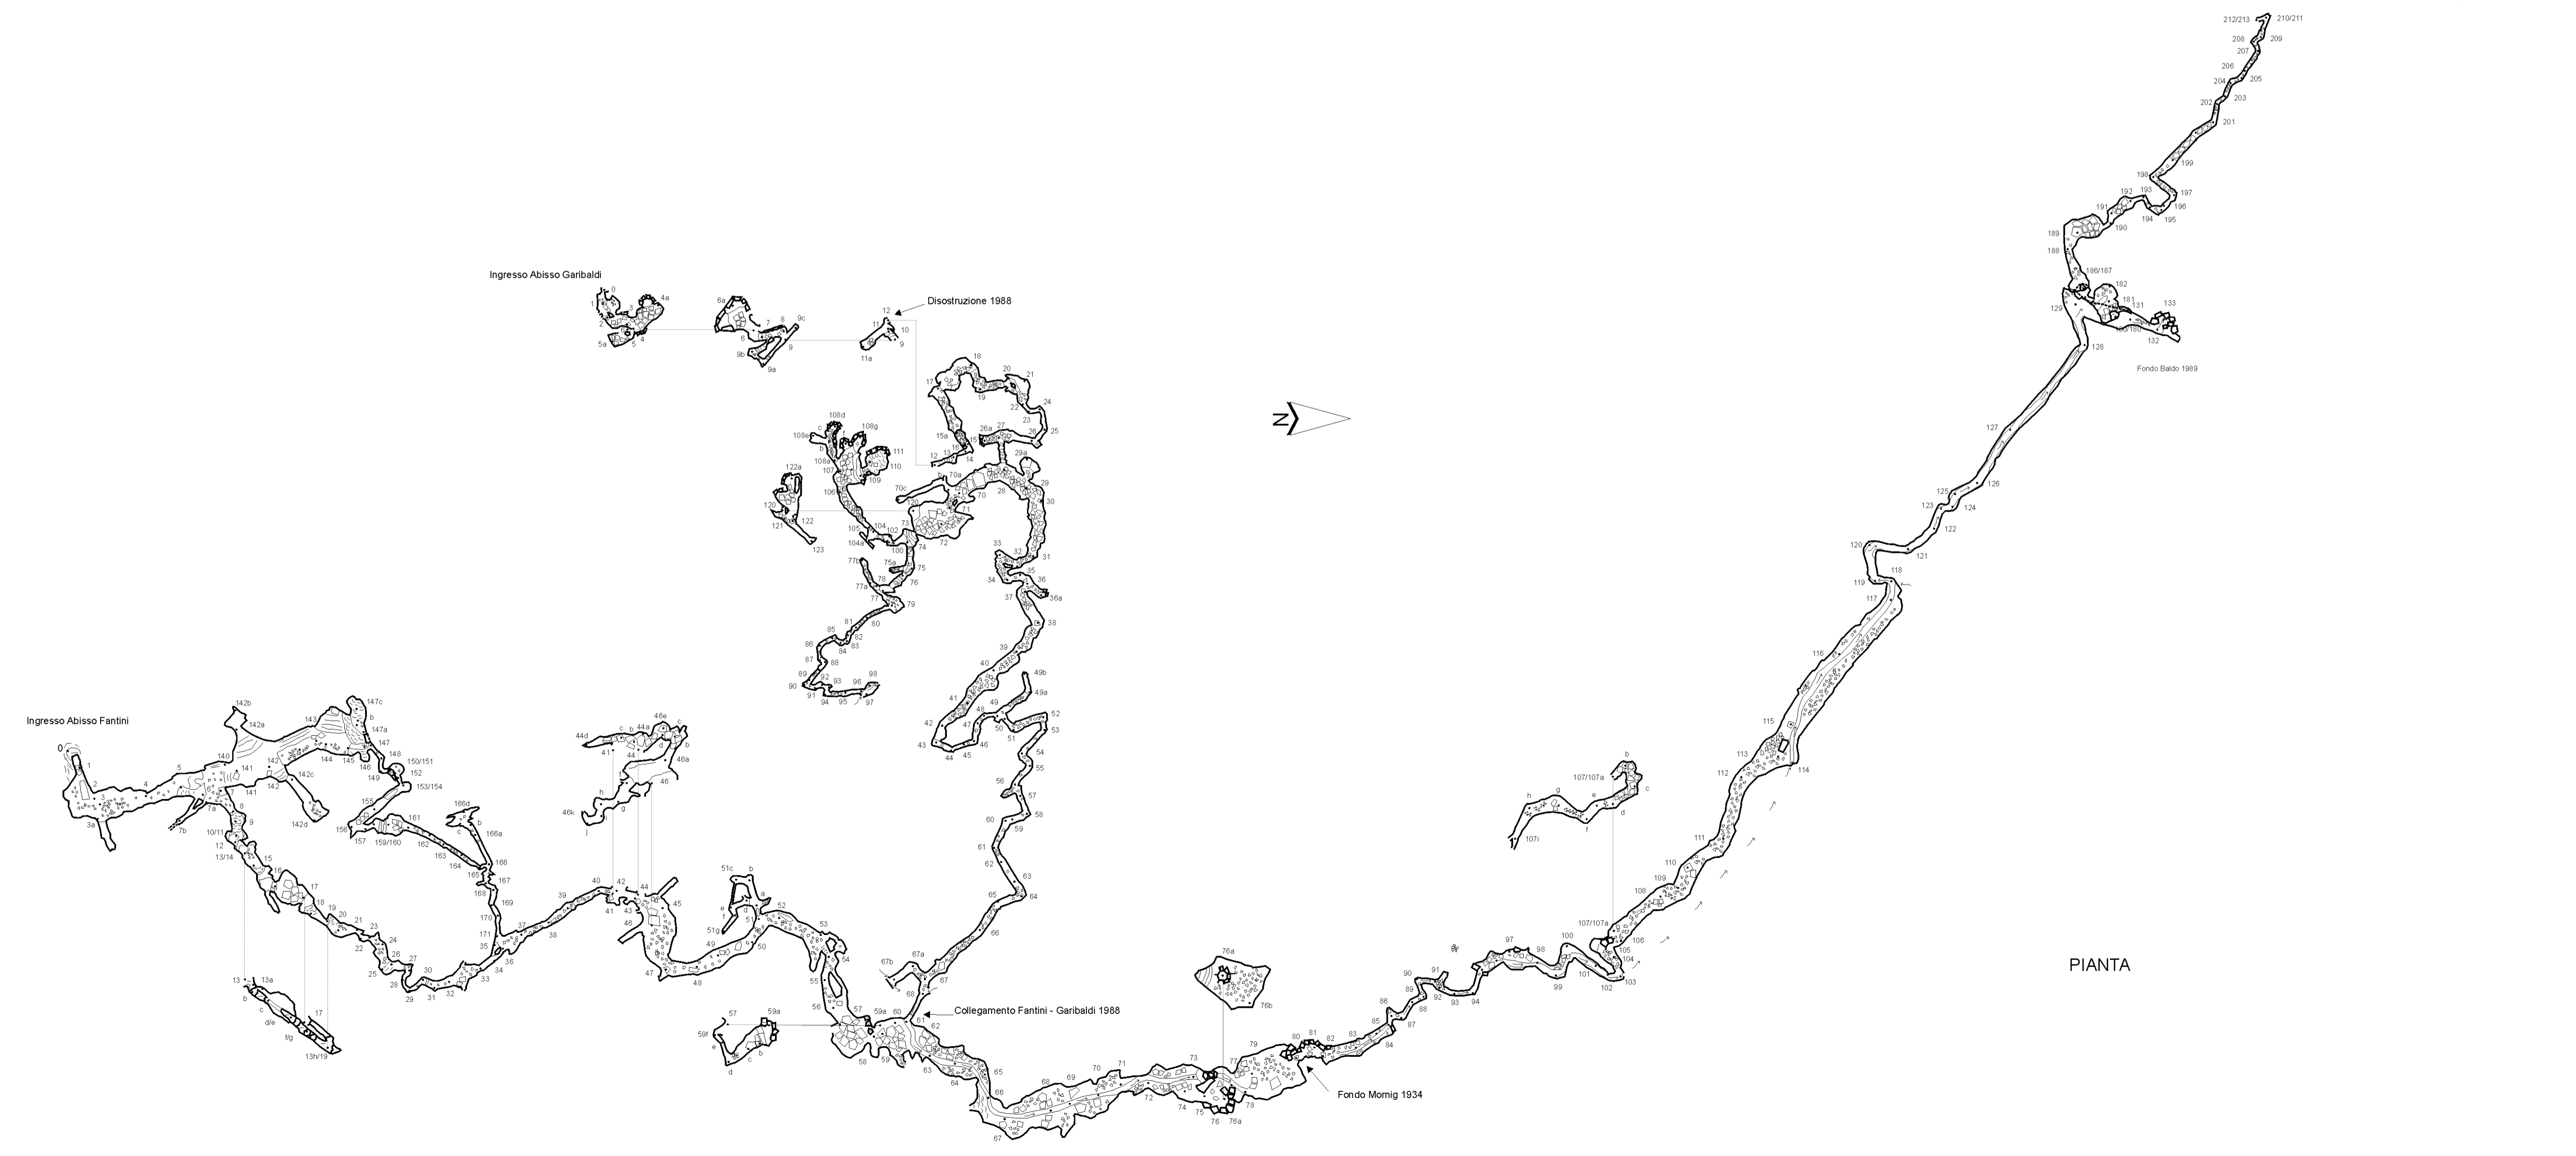

Speleo GAM Mezzano RA
ABISSO FANTINI ER RA 121
ABISSO GARIBALDI ER RA 528
 Monte di Rontana (Brisighella)

Rilievo: 1992, 1993
 Massimo Ercolani, Piero Lucci, Baldo Sansavini
 Rielaborazione grafica: dicembre 2001

PIANTA